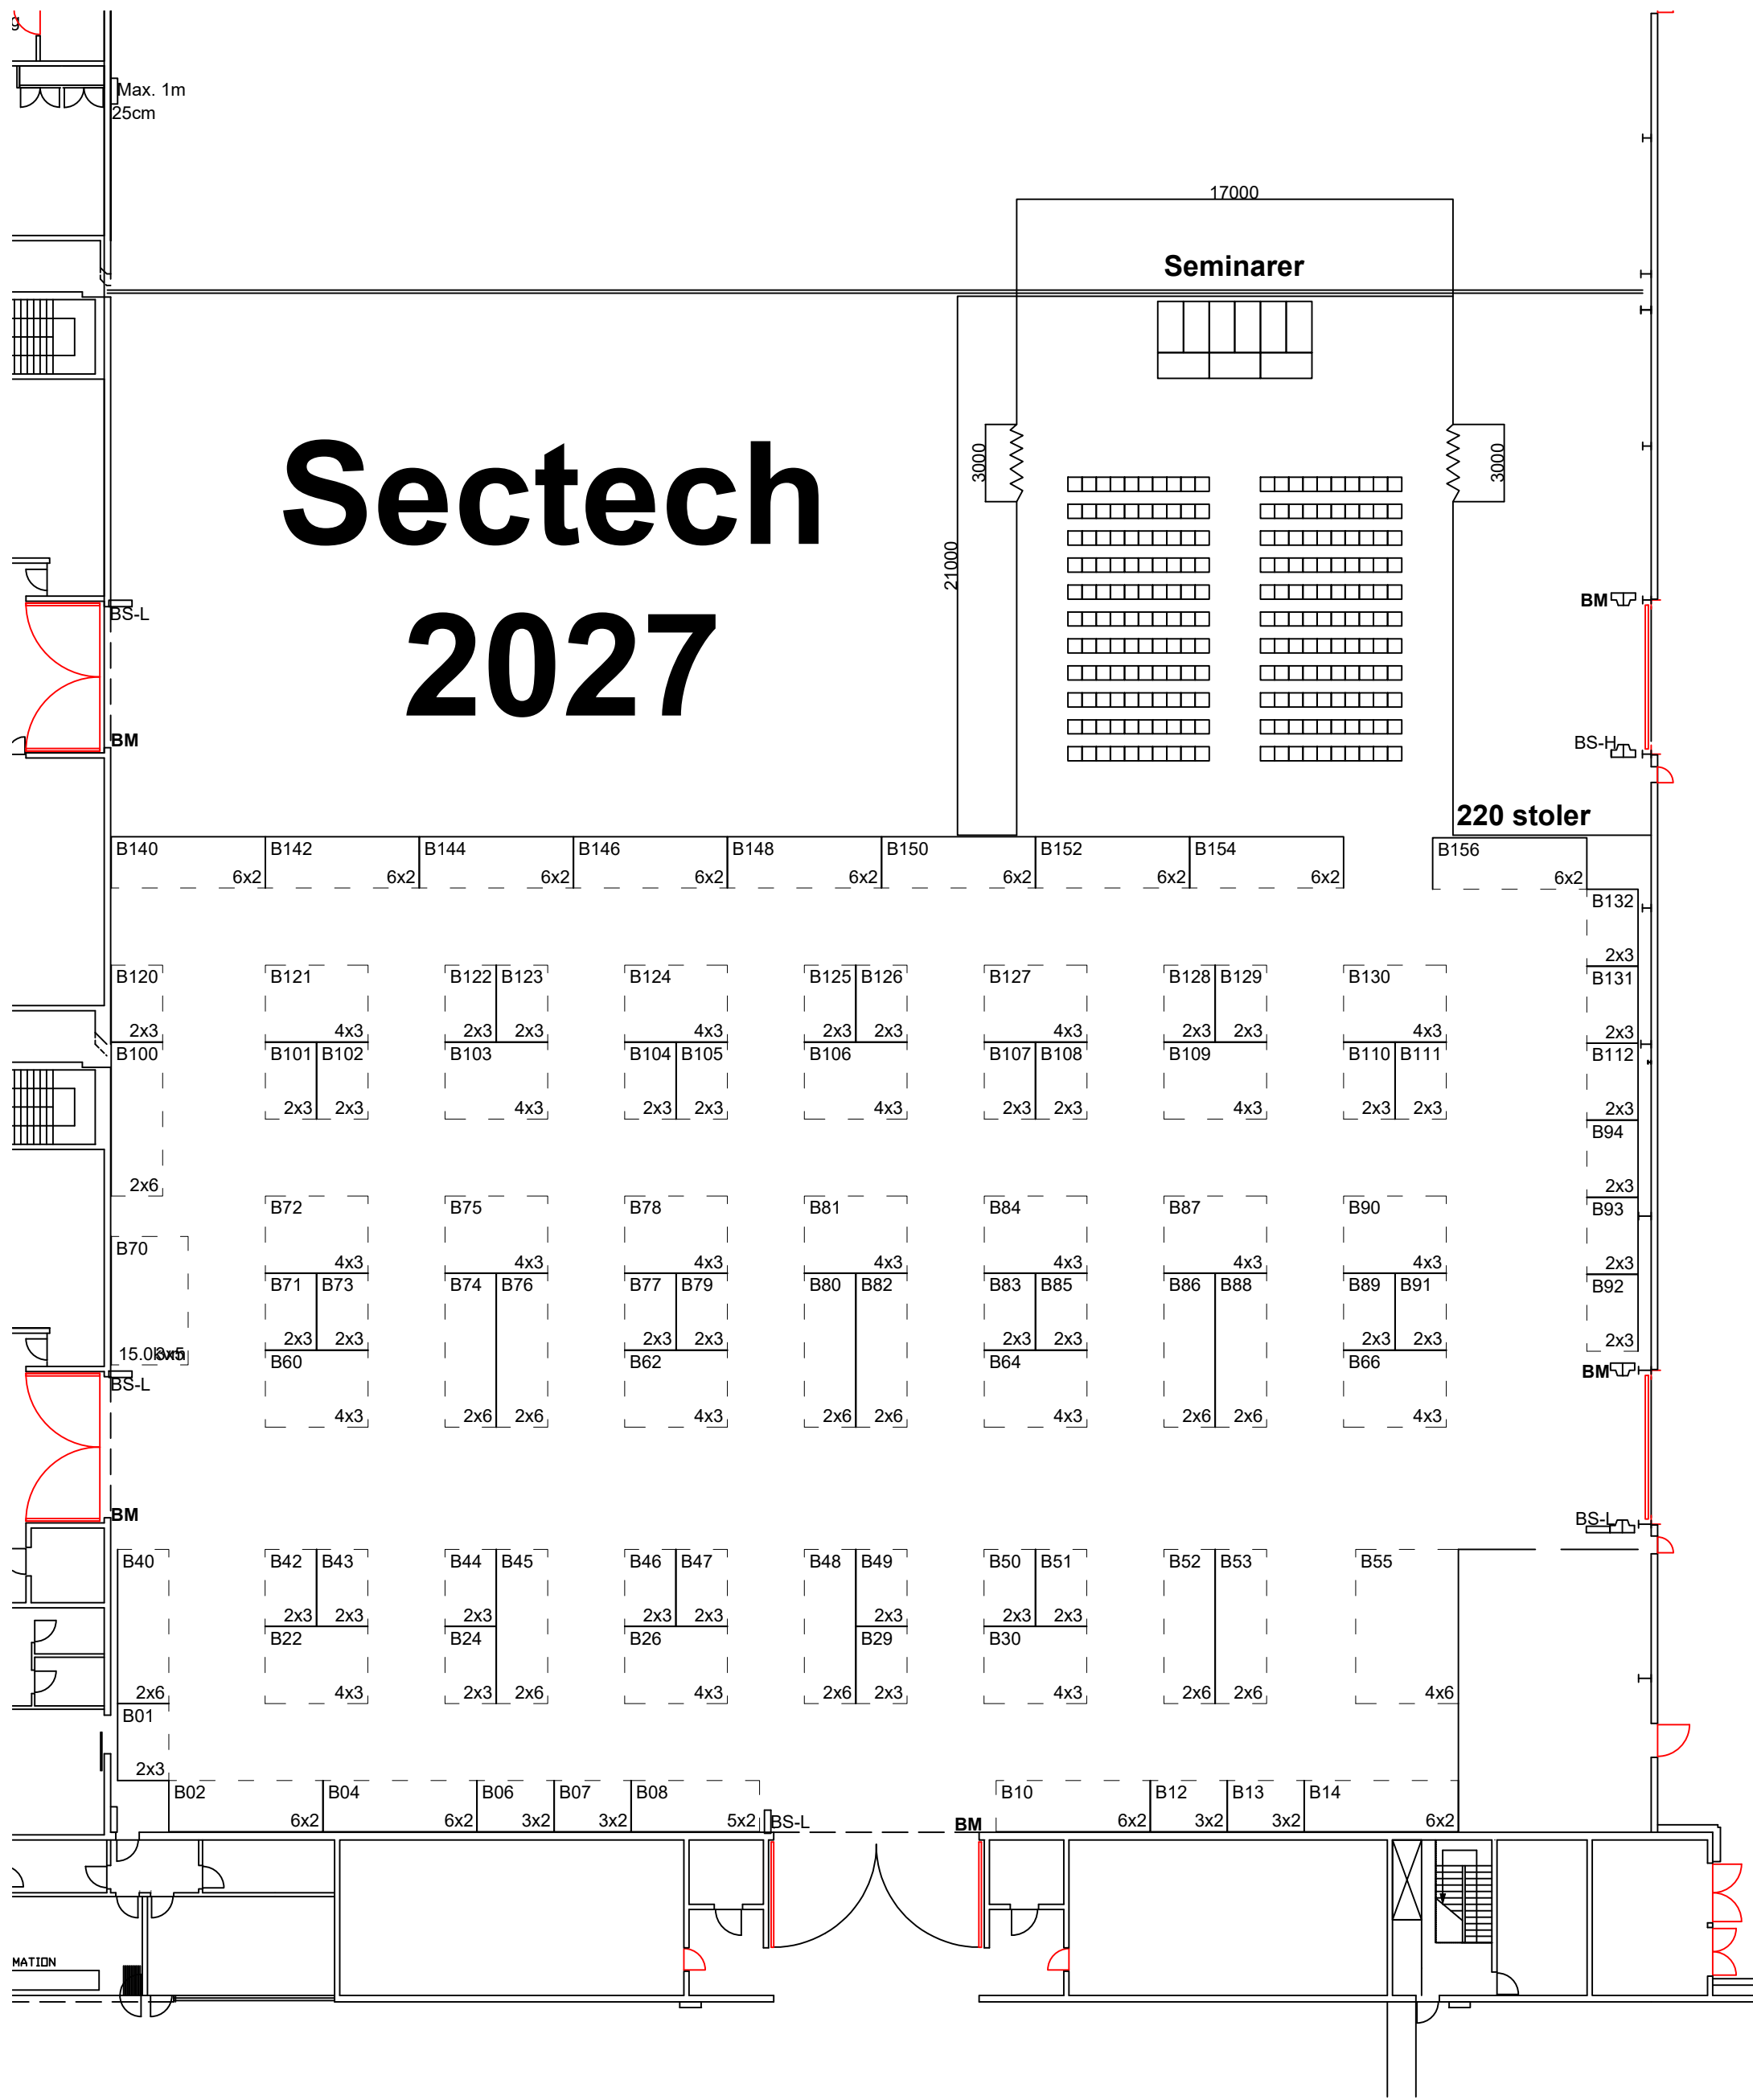

Sectech 2027

Max. 1m
25cm

17000

Seminarer

21000

3000

3000

220 stoler

B140 6x2 B142 6x2 B144 6x2 B146 6x2 B148 6x2 B150 6x2 B152 6x2 B154 6x2 B156 6x2

B120 2x3 B100 B121 4x3 B101 B102 B122 2x3 B123 2x3 B103 B124 4x3 B104 B105 B125 2x3 B126 2x3 B106 B127 4x3 B107 B108 B128 2x3 B129 2x3 B109 B130 4x3 B110 B111 B112 2x3 B94 2x3 B93 2x3 B92 2x3 B91 2x3 B90 4x3 B66 2x3 B65 2x3 B64 2x3 B63 2x3 B62 2x3 B61 2x3 B60 4x3 B70 2x6 B71 4x3 B72 B73 B74 4x3 B75 B76 B77 4x3 B78 B79 B80 4x3 B81 B82 B83 4x3 B84 B85 B86 4x3 B87 B88 B89 4x3 B90 B91

B40 2x6 B01 B42 2x3 B43 2x3 B22 4x3 B44 2x3 B45 2x6 B24 B46 2x3 B47 2x3 B26 4x3 B48 2x6 B49 2x3 B29 B50 2x3 B51 2x3 B30 4x3 B52 2x6 B53 2x6 B55 4x6

B02 6x2 B04 6x2 B06 3x2 B07 3x2 B08 5x2 BS-L BM B10 6x2 B12 3x2 B13 3x2 B14 6x2