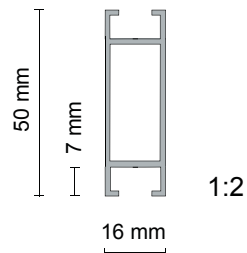

## System

Søjle plan

Sarg snit

## Friser

1 modul

Lysmål: B:956 x H:200 mm

Plade: B:968 x H:214 mm

4 modul

Lysmål: B:3956 x H:200 mm

Plade: B:3968 x H:214 mm

2 modul

Lysmål: B:1956 x H:200 mm

Plade: B:1968 x H:214 mm

3 modul

Lysmål: B:2956 x H:200 mm

Plade: B:2968 x H:214 mm

2½ modul

Lysmål: B:2456 x H:200 mm

Plade: B:2468 x H:214 mm